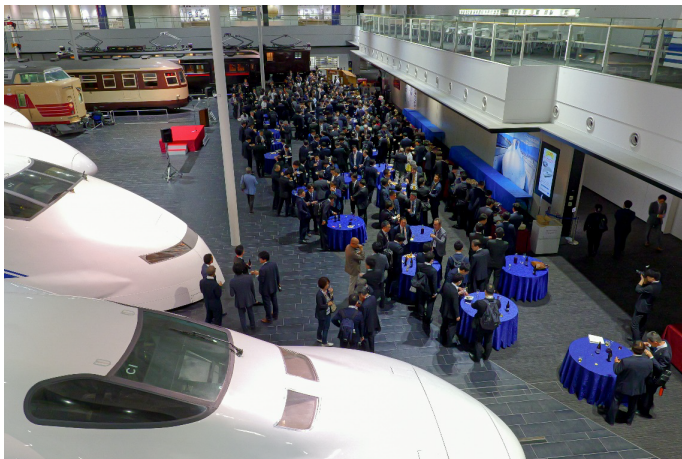

[お客様] 国際学会様

[宴席名] 国際学会様 レセプションパーティー

[人数] 約350名様

[会場] リニア・鉄道館 貸切りパーティー

[内容] 国際学会様の学会後の懇親パーティー。

各種オードブルと温かいお料理、フィンガーフードとスイーツのご提供。

シャンパンと各種アルコール・ソフトドリンクのサービス。

テーブル・ステージ・音響・会場装飾などすべての会場設営。