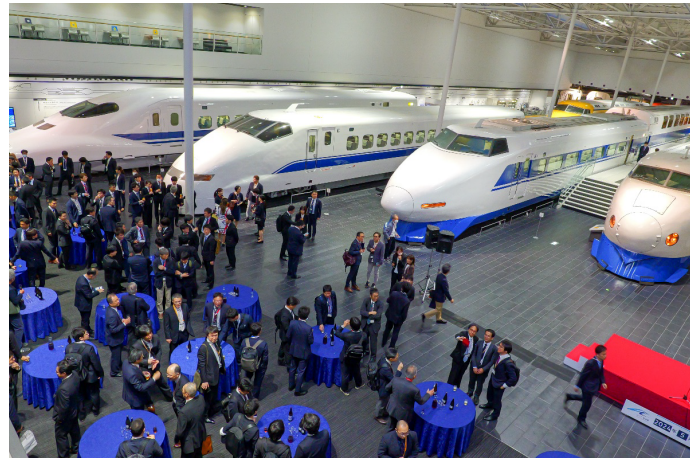

[内容] JR東海様主催のJR東海開業30周年と新幹線開通25周年記念パーティーを2日間各々ご招待のお客様にリニア・鉄道館の貸し切りパーティーを楽しんでいただくという特別な企画でした。パーティー料理・ドリンクサービスから会場設営・装飾・アトラクションなどの演出まで、全体の企画・運営をさせて頂きました。お料理につきましては、全国からお客様がご集まりいただくという事で、新幹線の主要駅の地元名物料理を屋台にてお出し致しました。

[お客様] 国際学会様

[宴席名] 国際学会様 レセプションパーティー

[人数] 約350名様

[会場] リニア・鉄道館 貸切りパーティー

[内容] 国際学会様の学会後の懇親パーティー。

各種オードブルと温かいお料理、フィンガーフードとスイーツのご提供。

シャンパンと各種アルコール・ソフトドリンクのサービス。

テーブル・ステージ・音響・会場装飾などすべての会場設営。